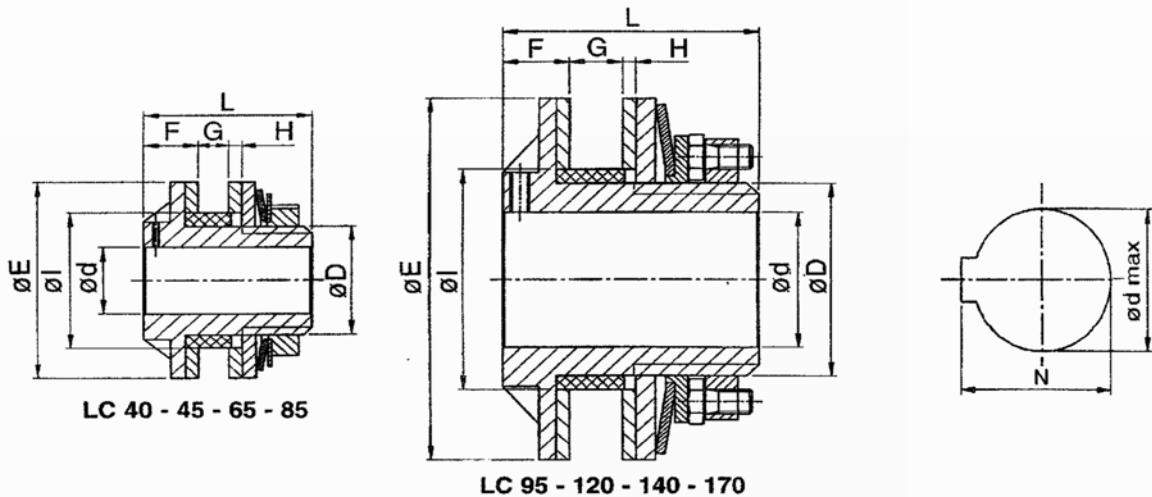

# BRUSSELS POWER TRANSMISSION

INDUSTRIAL PRODUCTS

Chaussée de Ruisbroek stwg 117  
1190 Bruxelles / Brussel BELGIUM  
TVA/BTW BE 406 090 302  
Tel : + 32(0)2 332 12 45  
Fax :+ 32(0)2 332 12 89

e-mail : industrial.products@skynet.be  
web site : www.industrial-products.be

**INDUSTRIAL PRODUCTS Sprl / pvba**

**Slipkoppelingen  
Limiteur de couple à friction**

Type	Ø E	Ø I	Ø d voorgeb, préalésé	F	G max	H	Ø D	L	Max boring alésage	Koppel Couple Max N/m	Plaatwiel Disque	Prijs Prix **
LC 40-1	40	26	7	10	7	3	22	30	14	15	3/8" z=21	60,5
LC 40-2										28	1/2" z=15	67,4
LC 45-1	45	35	7	11	7	3	32	35,5	20	30	3/8" z=23	73,4
LC 45-2										55	1/2" z=17	81,0
LC 65-1	65	45	10	16	10	4	36	50,5	22	70	3/8" z=27	96,8
LC 65-2										120	1/2" z=21	106,2
LC 85-1	85	52	15	17	12	4	42	55,5	25	130	3/8" z=27	121,0
LC 85-2										240	1/2" z=21	133,3
LC 95-1	95	60	15	18	12	4	52	67	35	190	1/2" z=38	185,3
LC 95-2										340	5/8" z=32	199,1
LC 120-1	120	73	30	20	17	4	64	78	45	350	1/2" z=38	206,9
LC 120-2										650	5/8" z=32	236,2
LC 140-1	140	90	20	23	18	4	85	86,5	60	650	3/4" z=35	345,5
LC 140-2										1200	1" z=21	391,4
LC 170-1	170	100	28	27,5	19,5	4,5	90	95	65	1000	3/8" z=27	400,2
LC 170-2										1800	1/2" z=21	465,6

\*\* = zonder boring, zonder plaatwiel

\*\* = sans alésage, sans disque à chaîne